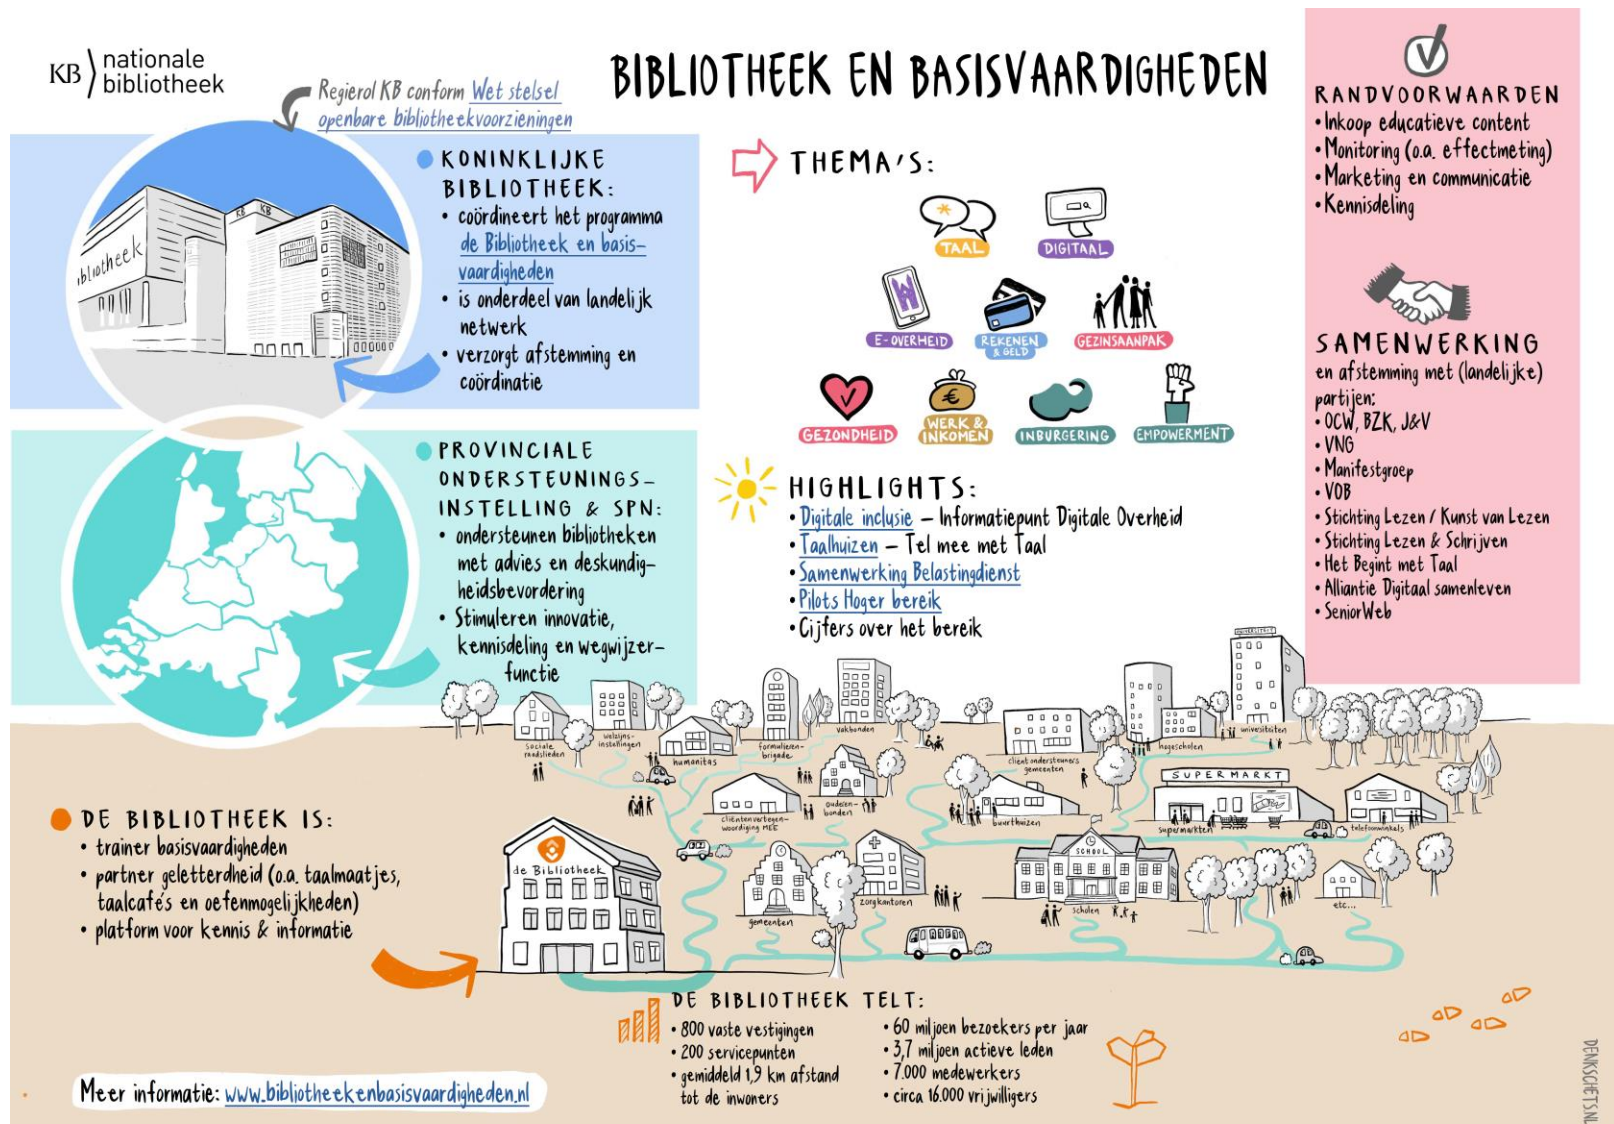

Voorstellen

Kelly Oostlander

Ontwikkelaar sociaal educatieve kaart
Koninklijke Bibliotheek

06 275 675 48

Lisenka Akse

Adviseur Basisvaardigheden
Koninklijke Bibliotheek

06 275 675 48

Introductie